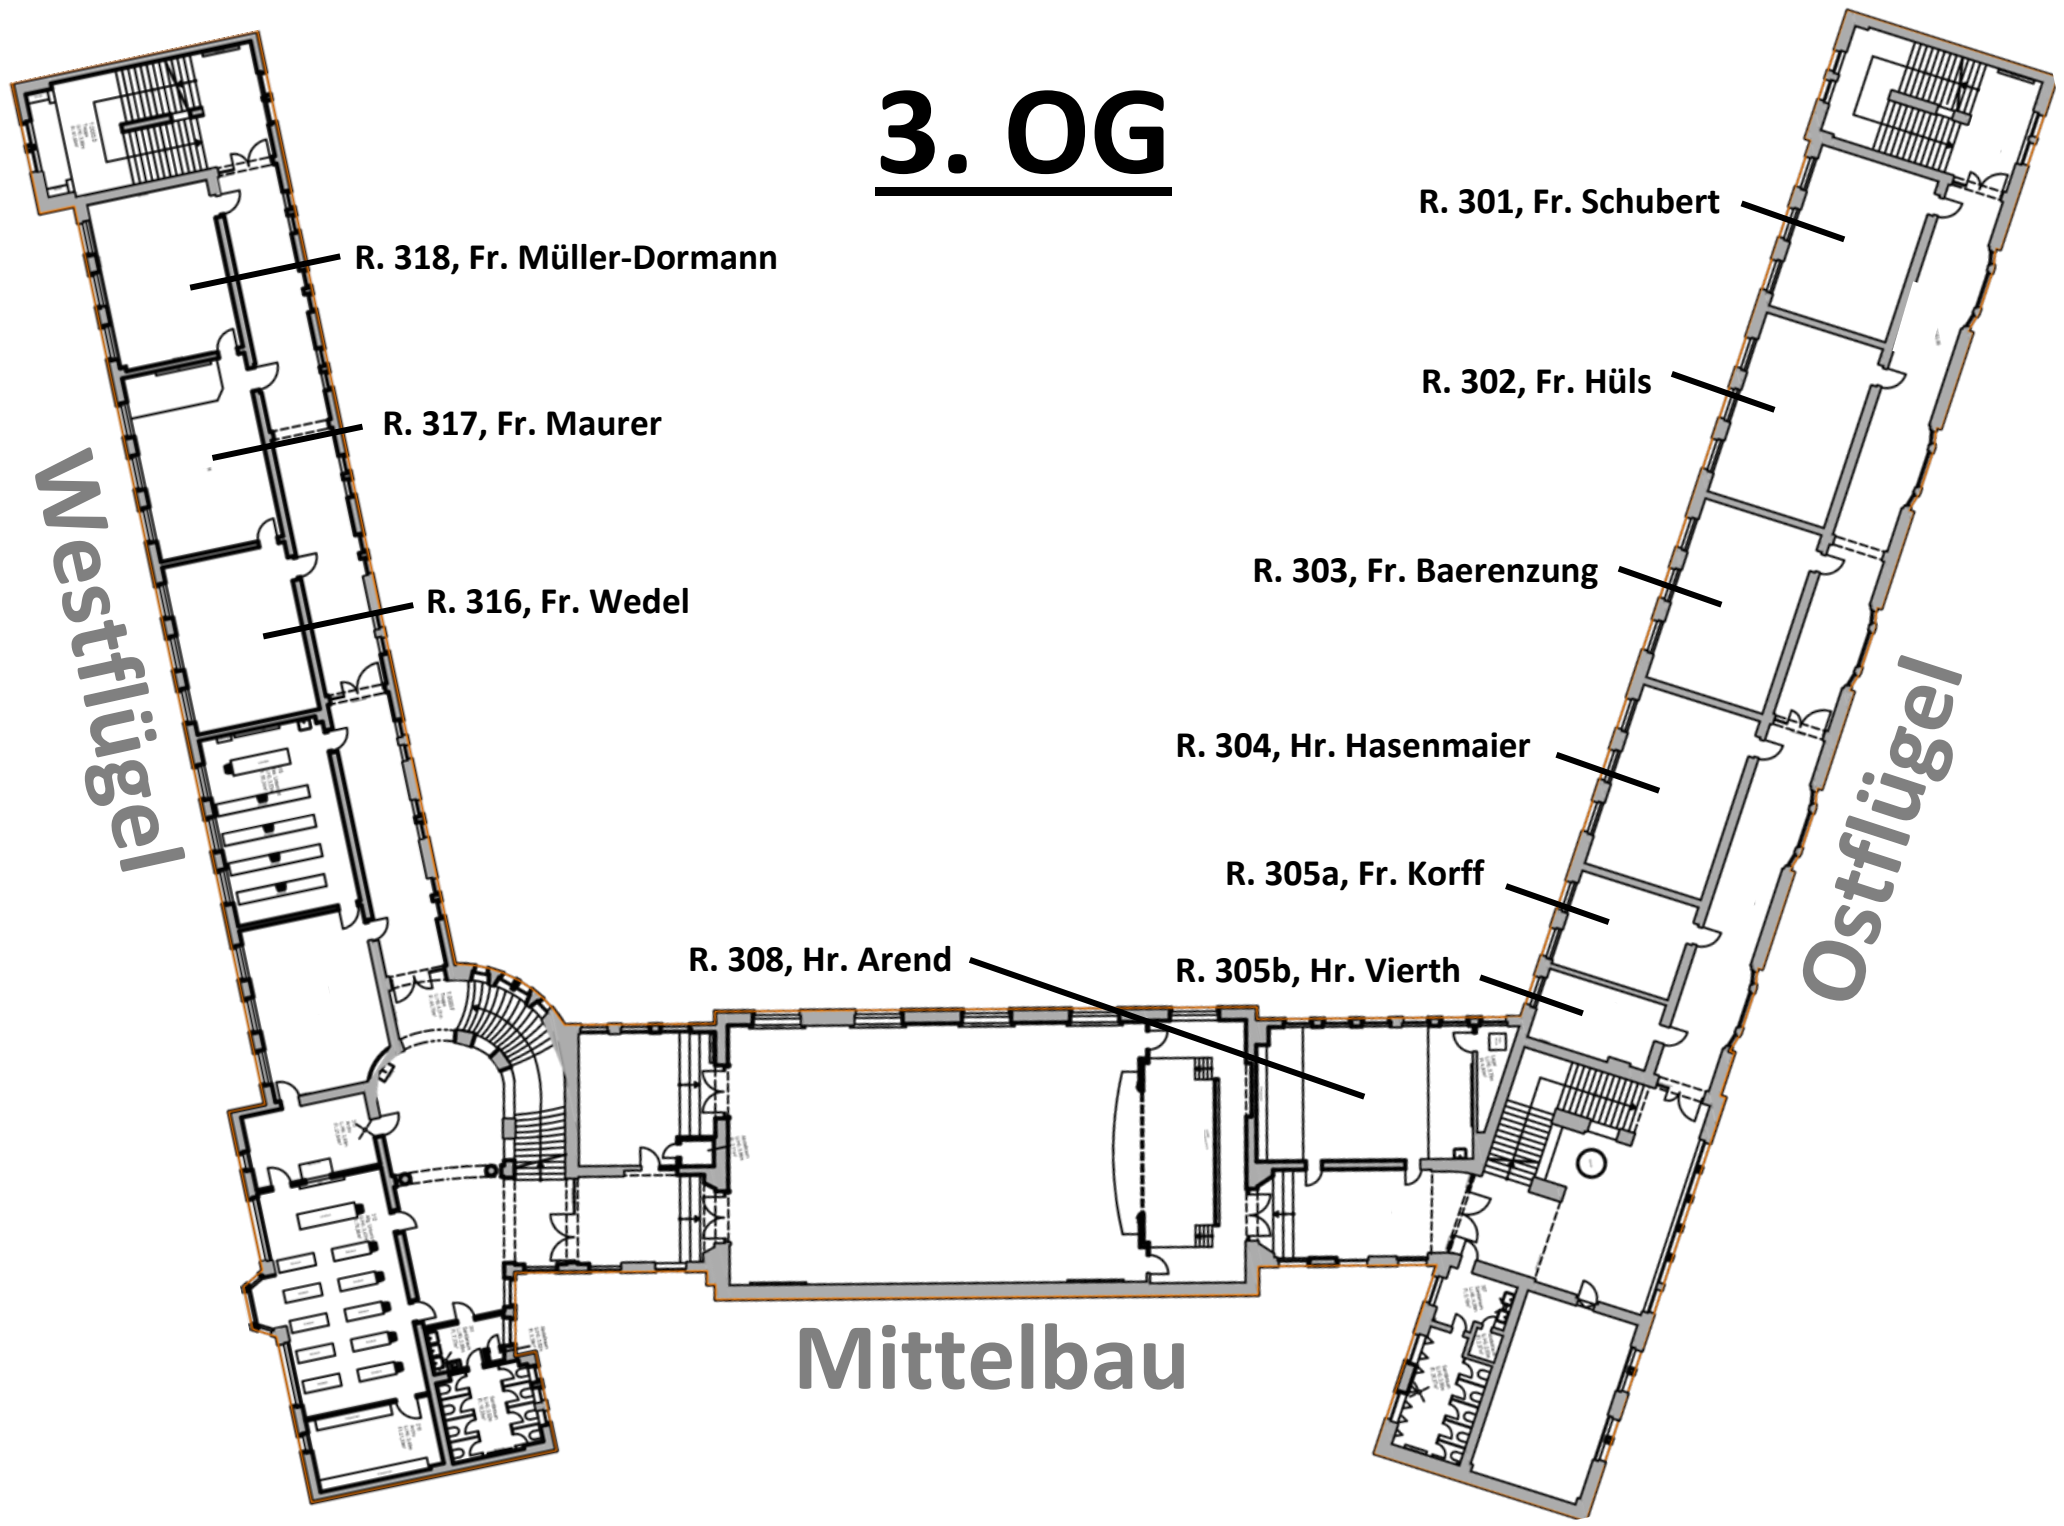

3. OG

Westflügel

Ostflügel

Mittelbau

R. 318, Fr. Müller-Dormann

R. 317, Fr. Maurer

R. 316, Fr. Wedel

R. 308, Hr. Arend

R. 305b, Hr. Vierth

R. 305a, Fr. Korff

R. 304, Hr. Hasenmaier

R. 303, Fr. Baerenzung

R. 302, Fr. Hüls

R. 301, Fr. Schubert